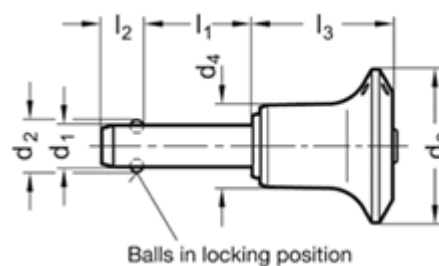

Varenummer: 20113925140
Beskrivelse: E+G rustfast kugle låsepal
GN 113.9-25-140

Mål

Application example

| | |
|------------|--------|
| d1 | = 25 |
| d2 | = 30.8 |
| d3 | = 50 |
| d4 | = 30.4 |
| l1 | = 140 |
| l2 | = 22.3 |
| l3 | = 54.3 |
| Load i (N) | = 386 |