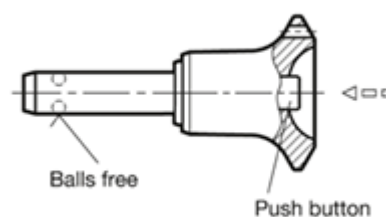

Varenummer: 20113925140
Beskrivelse: E+G rustfast kugle låsepal
GN 113.9-25-140

Mål

Application example

| | |
|------------|--------|
| d1 | = 25 |
| d2 | = 30.8 |
| d3 | = 50 |
| d4 | = 30.4 |
| l1 | = 140 |
| l2 | = 22.3 |
| l3 | = 54.3 |
| Load i (N) | = 386 |